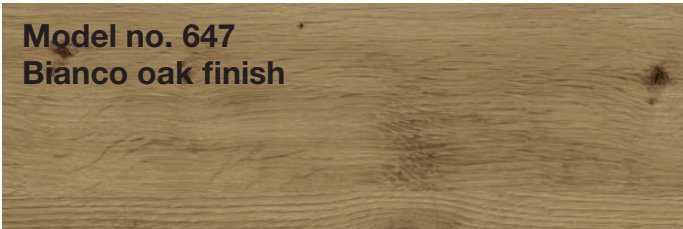

**Sales
Promotion**

Dakar 2.

We reserve the right to color and model deviations or the correction of erroneous information. All measures are approximate cm. All measurements are approximate and in metric cm. We reserve the right to amend technical data and measurements.

Independent / non HDI
RETAIL PRICE LIST
valid 01.03.2023-31.08.2023

Emission Tested
Tested for Harmful
Substances
Regular Product
Surveillance

www.tuv.com
ID: 1111253053