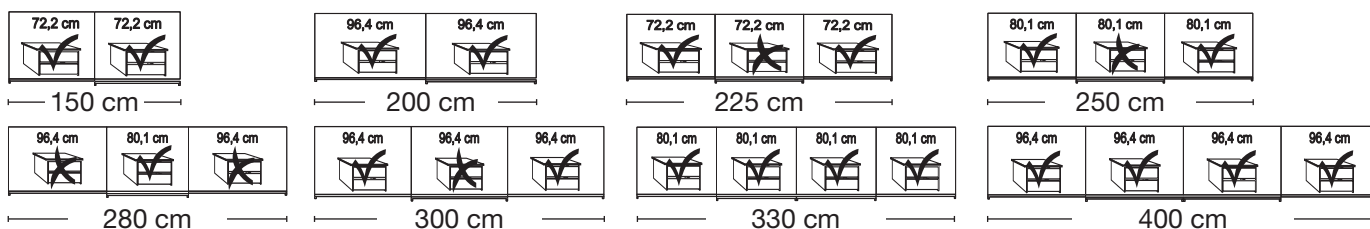

Plinth partition

 72,2 cm 72,2 cm 150 cm	 96,4 cm 96,4 cm 200 cm	 72,2 cm 72,2 cm 72,2 cm 225 cm	 80,1 cm 80,1 cm 80,1 cm 250 cm
 96,4 cm 80,1 cm 96,4 cm 280 cm	 96,4 cm 96,4 cm 96,4 cm 300 cm	 80,1 cm 80,1 cm 80,1 cm 80,1 cm 330 cm	 96,4 cm 96,4 cm 96,4 cm 96,4 cm 400 cm

Sales
Promotion**Miami 2.**

Independent / non HDI

RETAIL PRICE LIST

valid

01.03.2023-31.08.2023

Sliding-door wardrobes, Height 236 cm
 without cornice, handle ledges in chrome
Interior:

2 adjustable shelves, 1 clothes rail

Description	Width in cm	Plain front		Front with 2 panels		Front with 4 panels		
		Art. no.	GBP	Art. no.	GBP	Art. no.	GBP	
 Art. no. 338	Wooden doors in carcass colour							
	2 doors	150	338	865,-	346	879,-	354	902,-
	2 doors	200	339	941,-	347	960,-	355	983,-
	3 doors	225	340	1207,-	348	1215,-	356	1240,-
	3 doors	250	341	1246,-	349	1257,-	357	1280,-
	3 doors	280	342	1308,-	350	1322,-	358	1344,-
	3 doors	300	343	1350,-	351	1366,-	359	1386,-
- with synchronous opening	4 doors	330	344	1714,-	352	1725,-	360	1750,-
	4 doors	400	345	1831,-	353	1848,-	361	1868,-

Plinth partition

Sales
Promotion**Miami 2.**

Independent / non HDI

RETAIL PRICE LIST

valid

01.03.2023-31.08.2023

Sliding-door wardrobes, Height 236 cm
 without cornice, handle ledges in chrome

Interior: