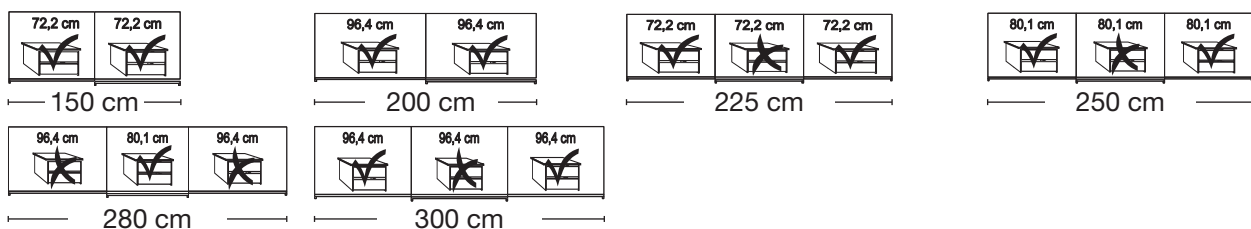

Sales
Promotion

Miami plus.

Independent / non HDI

RETAIL PRICE LIST

valid

01.03.2023-31.08.2023

Sliding-door wardrobes, Height 217 cm
without cornice, handle ledges in chrome

Interior:

2 adjustable shelves, 1 clothes rail

Description	Dimensions cm			Front plain		Front 4 panels	
	W	H	D	Art. no.	GBP	Art. no.	GBP
 Wooden doors in carcass colour, Glass doors in Champagne 2 doors 1 glass door left	150	217	67	285	904,-	200	938,-
	150	217	67	286	904,-	201	938,-
	150	217	67	287	1002,-	202	1036,-
 2 doors 1 glass door left 2 doors 1 glass door right 2 doors 2 glass doors	200	217	67	288	963,-	203	997,-
	200	217	67	289	963,-	204	997,-
	200	217	67	290	1070,-	205	1100,-
 3 doors 1 centre glass door 3 doors 3 glass doors	225	217	67	291	1207,-	206	1257,-
	225	217	67	292	1442,-	207	1492,-
	250	217	67	293	1271,-	208	1322,-
 3 doors 3 glass doors 3 doors 1 centre glass door 3 doors 3 glass doors 3 doors 1 centre glass door 3 doors 3 glass doors	250	217	67	294	1551,-	209	1602,-
	280	217	67	295	1327,-	210	1378,-
	280	217	67	296	1607,-	211	1658,-
 3 doors 1 centre glass door 3 doors 3 glass doors	300	217	67	297	1369,-	212	1420,-
	300	217	67	298	1691,-	213	1742,-

Plinth partition