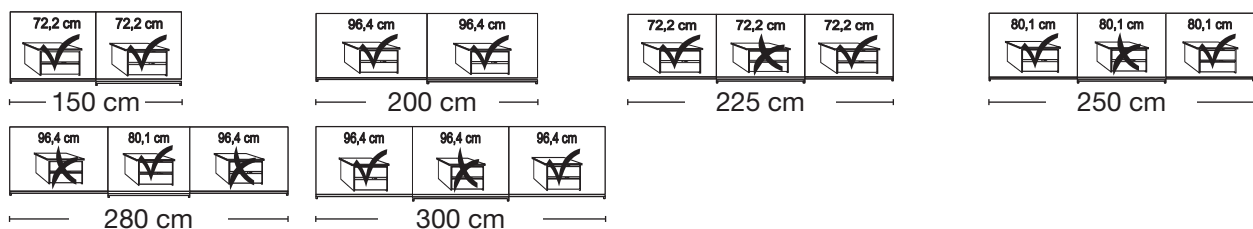

Sales
Promotion

Miami plus.

Independent / non HDI

RETAIL PRICE LIST

valid

01.03.2023-31.08.2023

Sliding-door wardrobes, Height 217 cm without cornice, handle ledges in chrome

Interior:

2 adjustable shelves, 1 clothes rail

Description	Dimensions cm			Front plain		Front 4 panels	
	W	H	D	Art. no.	GBP	Art. no.	GBP
Wooden doors in carcase colour, Glass doors graphite 2 doors 1 glass door left	150	217	67	662	904,-	214	938,-
	150	216	67	663	904,-	215	938,-
	150	217	67	664	1002,-	216	1036,-
2 doors 1 glass door left 2 doors 1 glass door right 2 doors 2 glass doors	200	217	67	666	963,-	217	997,-
	200	217	67	667	963,-	218	997,-
	200	217	67	668	1070,-	219	1100,-
3 doors 1 centre glass door 3 doors 3 glass doors 3 doors 1 centre glass door 3 doors 3 glass doors 3 doors 1 centre glass door 3 doors 3 glass doors 3 doors 1 centre glass door 3 doors 3 glass doors	225	217	67	669	1207,-	220	1257,-
	225	217	67	670	1442,-	221	1492,-
	250	217	67	671	1271,-	222	1322,-
	250	217	67	672	1551,-	223	1602,-
	280	217	67	673	1327,-	224	1378,-
	280	217	67	674	1607,-	225	1658,-
	300	217	67	675	1369,-	226	1420,-
	300	217	67	676	1691,-	227	1742,-

Plinth partition